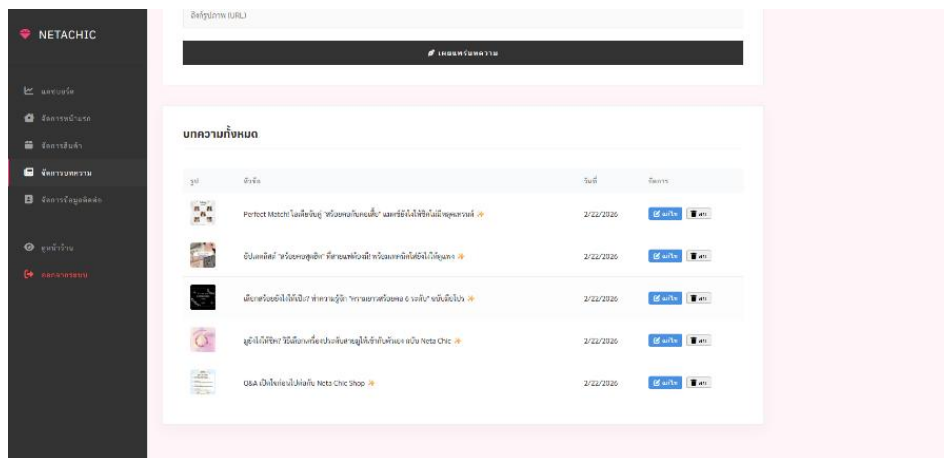

สามารถแก้ไขหรือลบบทความได้

ภาพที่ ๑.8 สามารถแก้ไขหรือลบบทความได้

สามารถแก้ไขข้อมูลช่องทางติดต่อได้